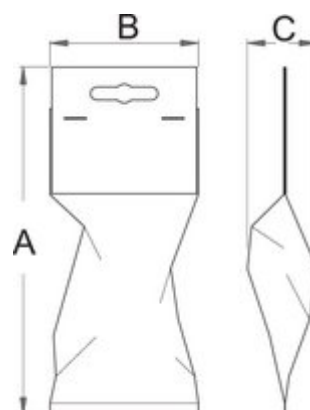

619101

180

78